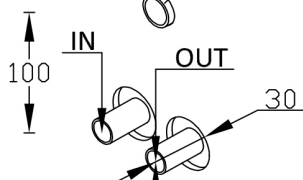

PREDISPOSIZIONE - PRE ARRANGIAMENT - PRÉDISPOSITION

PREDISPOSIZIONE RETROILLUMINAZIONE

BACKLIGHT PRE-ARRANGIAMENT

PRÉDISPOSITION DE L'ILLUMINATION