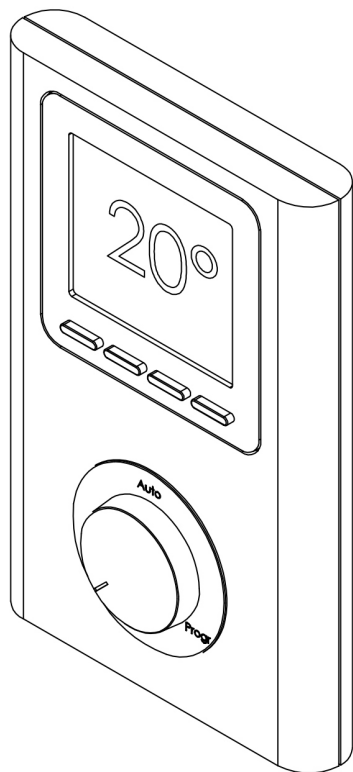

HOTECH DESIGN

GRACE

VERSIONE IDRAULICA - HYDRAULIC VERSION - VERSION HYDRAULIQUE

Altezza mm. Heigt mm. Heuteur mm.	Larghezza mm. Width mm. Largeur mm.	Potenza Watt ΔT 50° Power Watt ΔT 50° Puissance Watt ΔT 50°	Contenuto H2O Contents H2O Contenu H2O	Peso Weight Poids
1500	500	525	0.65	14

Vista frontale - Front view - Vue de face

VERSIONE ELETTRICA - ELECTRIC VERSION - VERSION ELECTRIQUE

Altezza mm. Heigt mm. Heuteur mm.	Larghezza mm. Width mm. Largeur mm.	Potenza Watt Power Watt Puissance Watt	Peso Weight Poids
1500	500	525	13

PREDISPOSIZIONE - PRE ARRANGIAMENT - PRÉDISPOSITION

PREDISPOSIZIONE RETROILLUMINAZIONE

BACKLIGHT PRE-ARRANGIAMENT

PRÉDISPOSITION DE L'ILLUMINATION

ALTEZZA VARIABILE

VARIABLE HEIGHT

HAUTEUR VARIABLE

650

KIT VALVOLE - VALVE SET - KIT DE SOUPAPES

D	A	B	C	E
1/2"	41	32	26	24X19

- Cronotermostato wifi per radiatori elettrici (optional)
- Wifi thermostat for electric radiators (optional)
- Thermostat wifi pour radiateurs électriques (optional)