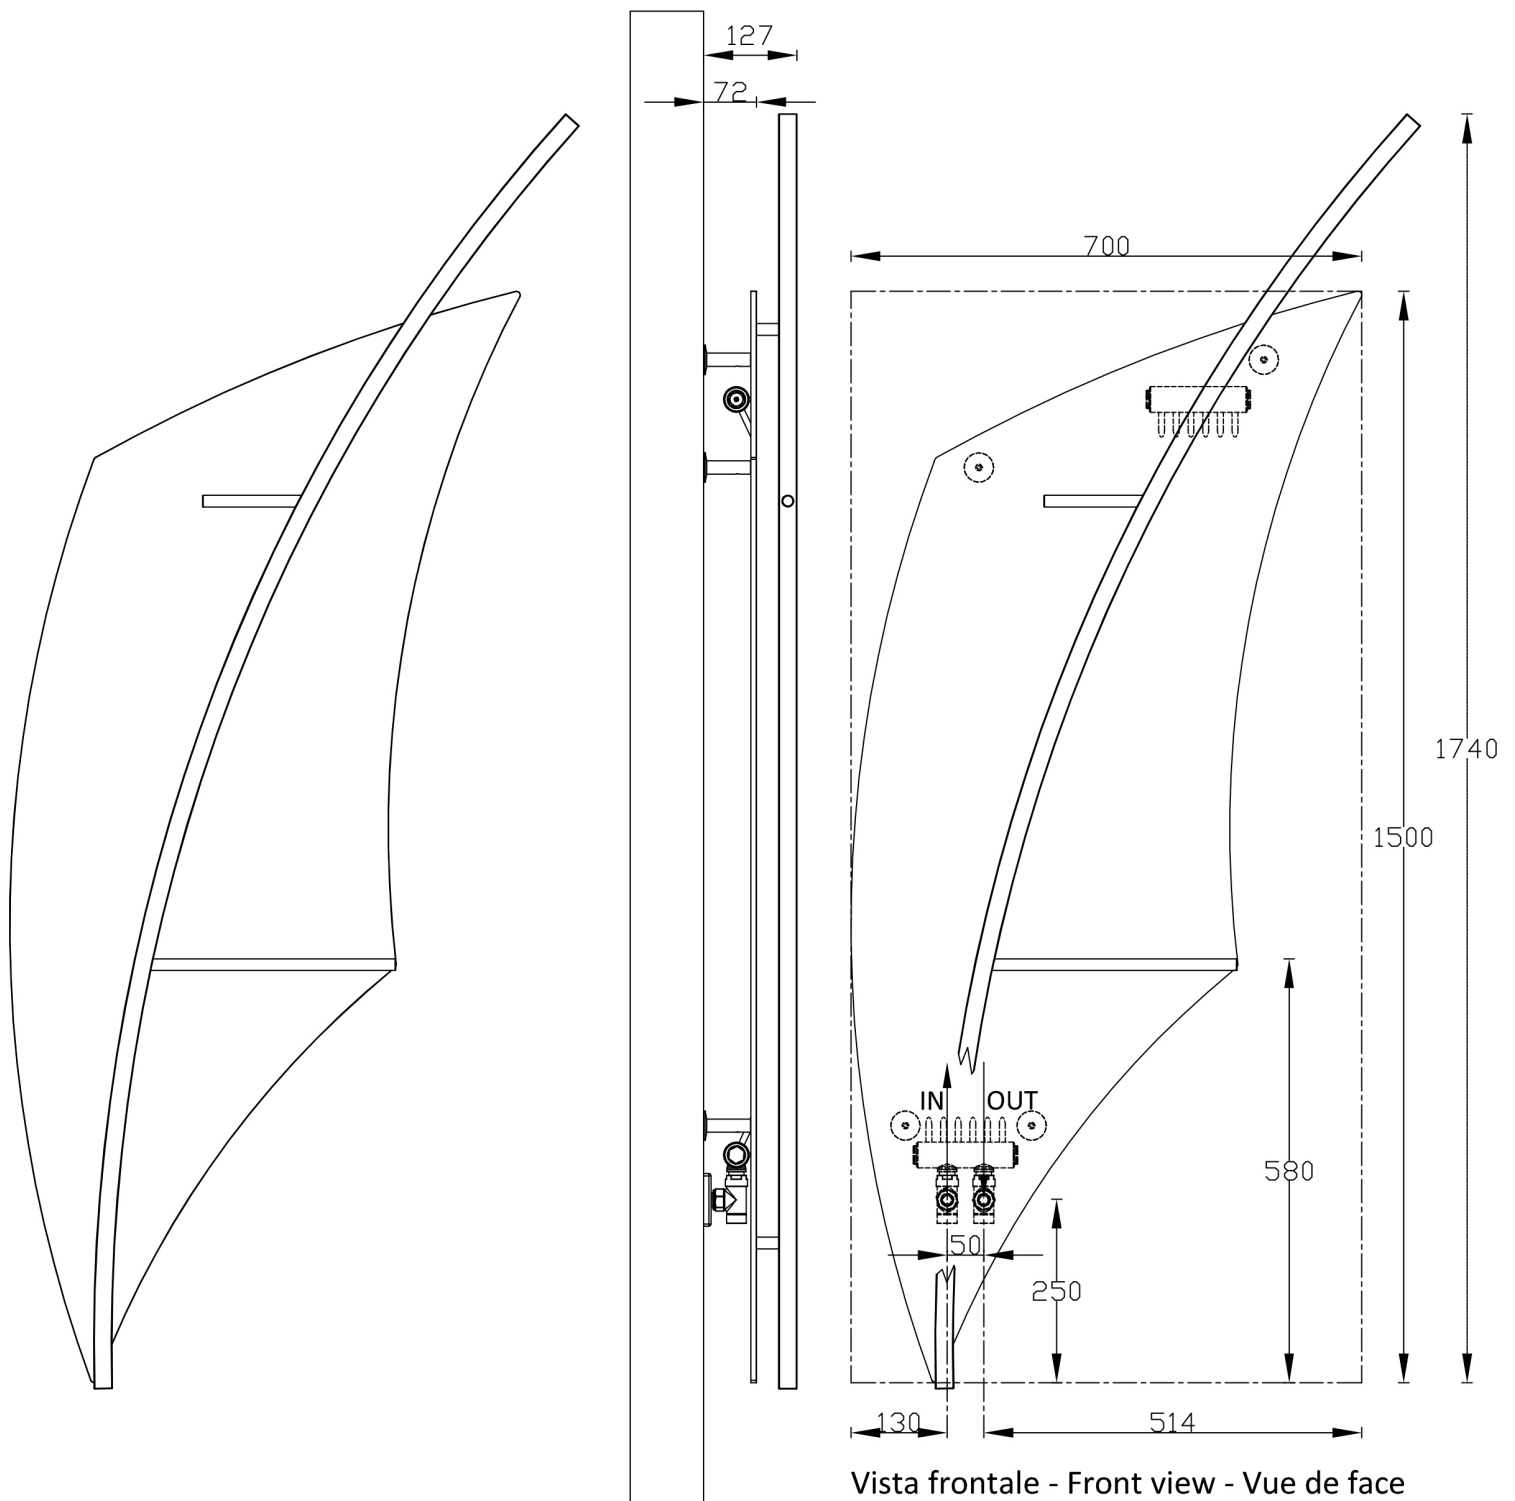

HOTECH DESIGN

GRACE

VERSIONE IDRAULICA - HYDRAULIC VERSION - VERSION HYDRAULIQUE

Altezza mm. Heigt mm. Heuteur mm.	Larghezza mm. Width mm. Largeur mm.	Potenza Watt ΔT 50° Power Watt ΔT 50° Puissance Watt ΔT 50°	Contenuto H2O Contents H2O Contenu H2O	Peso Weight Poids
1500	500	525	0.65	14

Vista frontale - Front view - Vue de face

VERSIONE ELETTRICA - ELECTRIC VERSION - VERSION ELECTRIQUE

Altezza mm. Heigt mm. Heuteur mm.	Larghezza mm. Width mm. Largeur mm.	Potenza Watt Power Watt Puissance Watt	Peso Weight Poids
1500	500	525	13