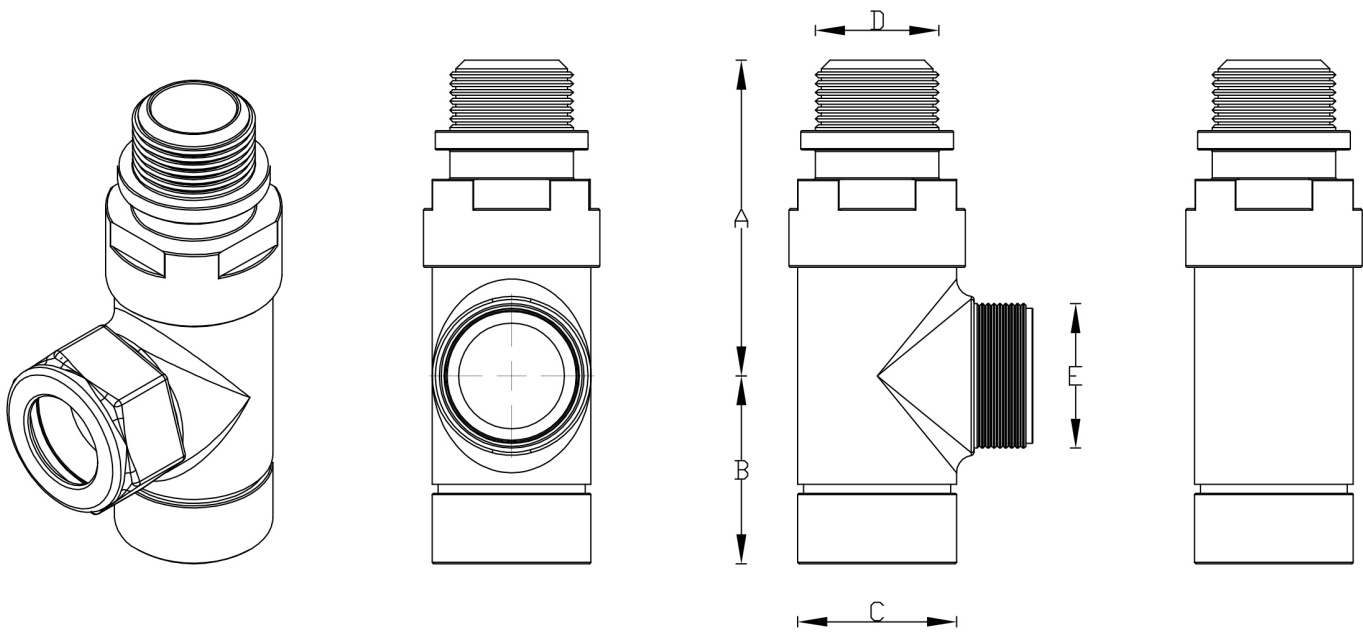

HOTECH DESIGN

GRACE

VERSIONE IDRAULICA - HYDRAULIC VERSION - VERSION HYDRAULIQUE

Altezza mm. Heigt mm. Heuteur mm.	Larghezza mm. Width mm. Largeur mm.	Potenza Watt ΔT 50° Power Watt ΔT 50° Puissance Watt ΔT 50°	Contenuto H2O Contents H2O Contenu H2O	Peso Weight Poids
1500	500	525	0.65	14

KIT VALVOLE - VALVE SET - KIT DE SOUPAPES

D	A	B	C	E
1/2"	41	32	26	24X19

- Cronotermostato wifi per radiatori elettrici (optional)
- Wifi thermostat for electric radiators (optional)
- Thermostat wifi pour radiateurs électriques (optional)