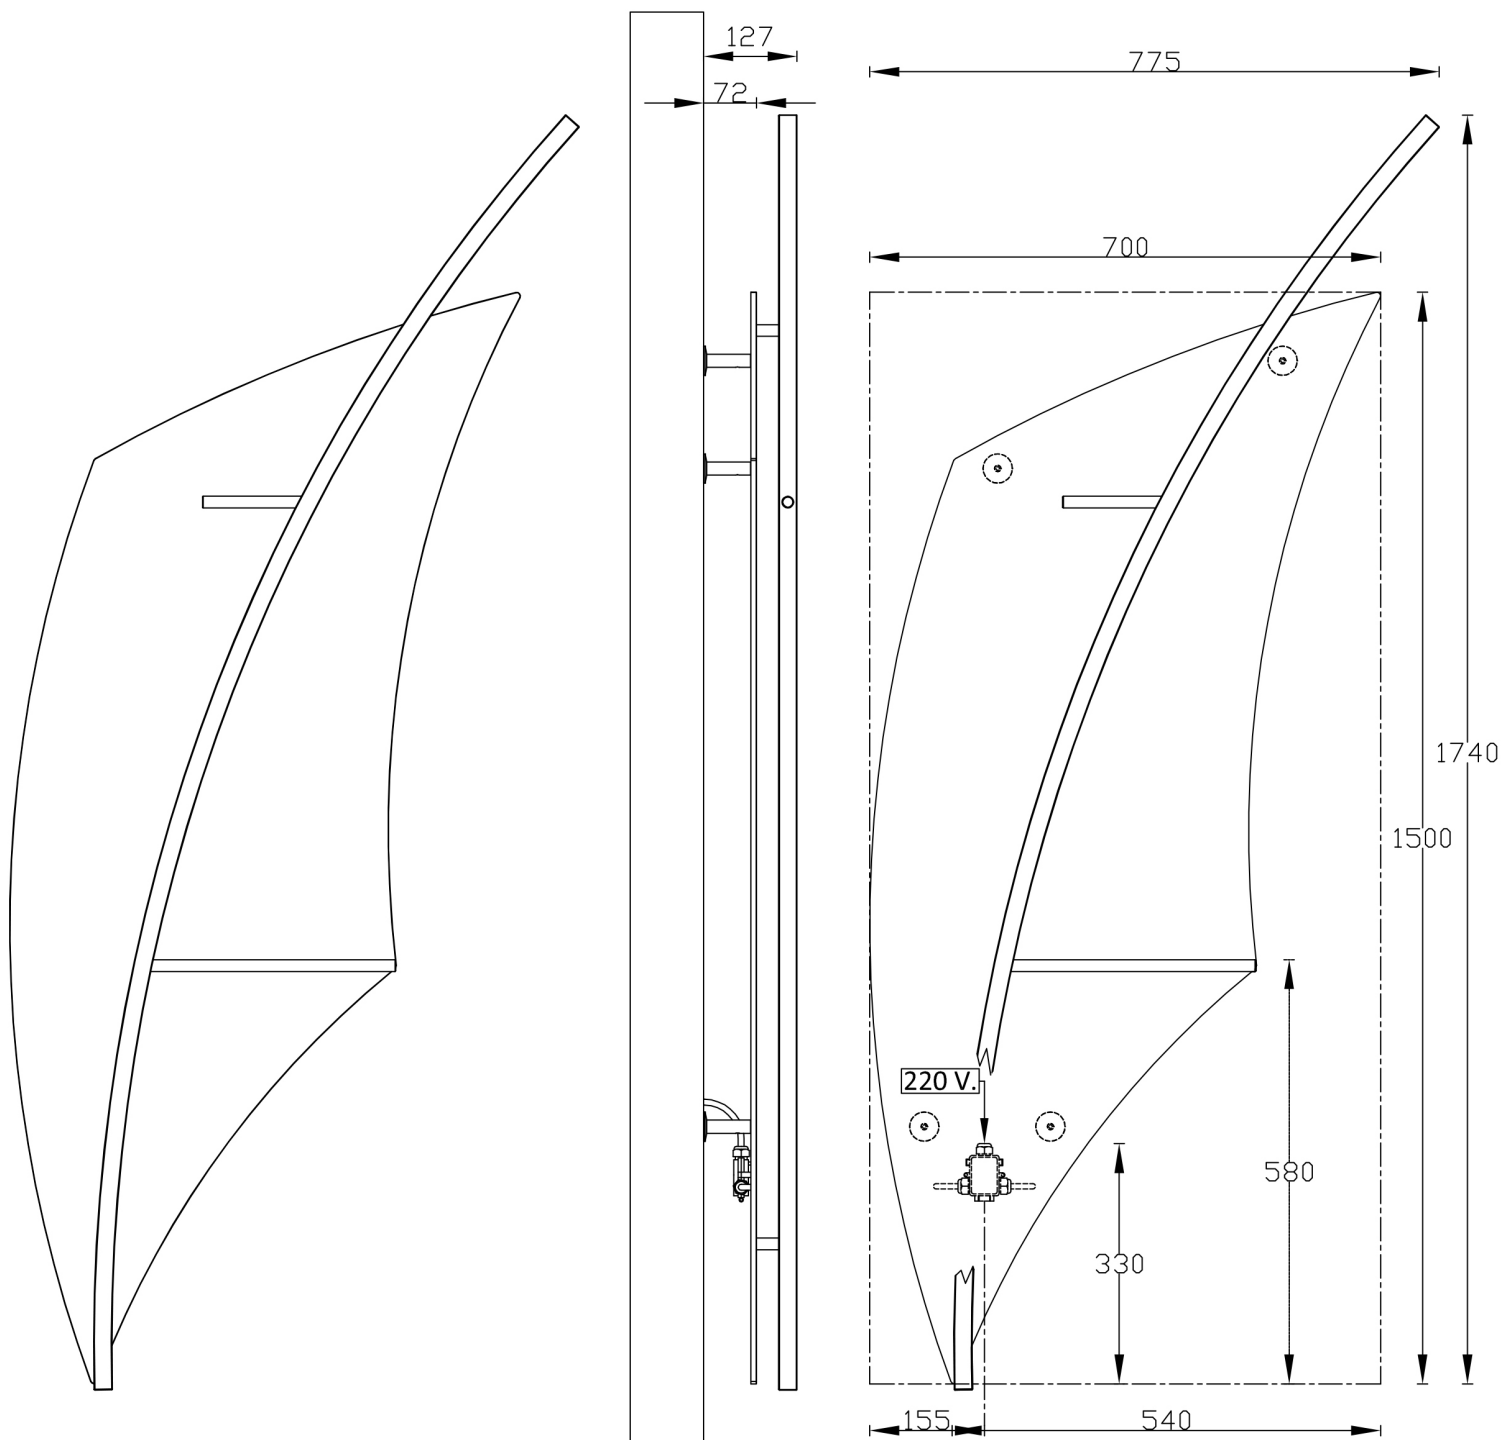

HOTECH DESIGN

GRACE

VERSIONE IDRAULICA - HYDRAULIC VERSION - VERSION HYDRAULIQUE

Altezza mm. Heigt mm. Heuteur mm.	Larghezza mm. Width mm. Largeur mm.	Potenza Watt ΔT 50° Power Watt ΔT 50° Puissance Watt ΔT 50°	Contenuto H2O Contents H2O Contenu H2O	Peso Weight Poids
1500	500	525	0.65	14

Vista frontale - Front view - Vue de face

VERSIONE ELETTRICA - ELECTRIC VERSION - VERSION ELECTRIQUE

Altezza mm. Heigt mm. Heuteur mm.	Larghezza mm. Width mm. Largeur mm.	Potenza Watt Power Watt Puissance Watt	Peso Weight Poids
1500	500	525	13